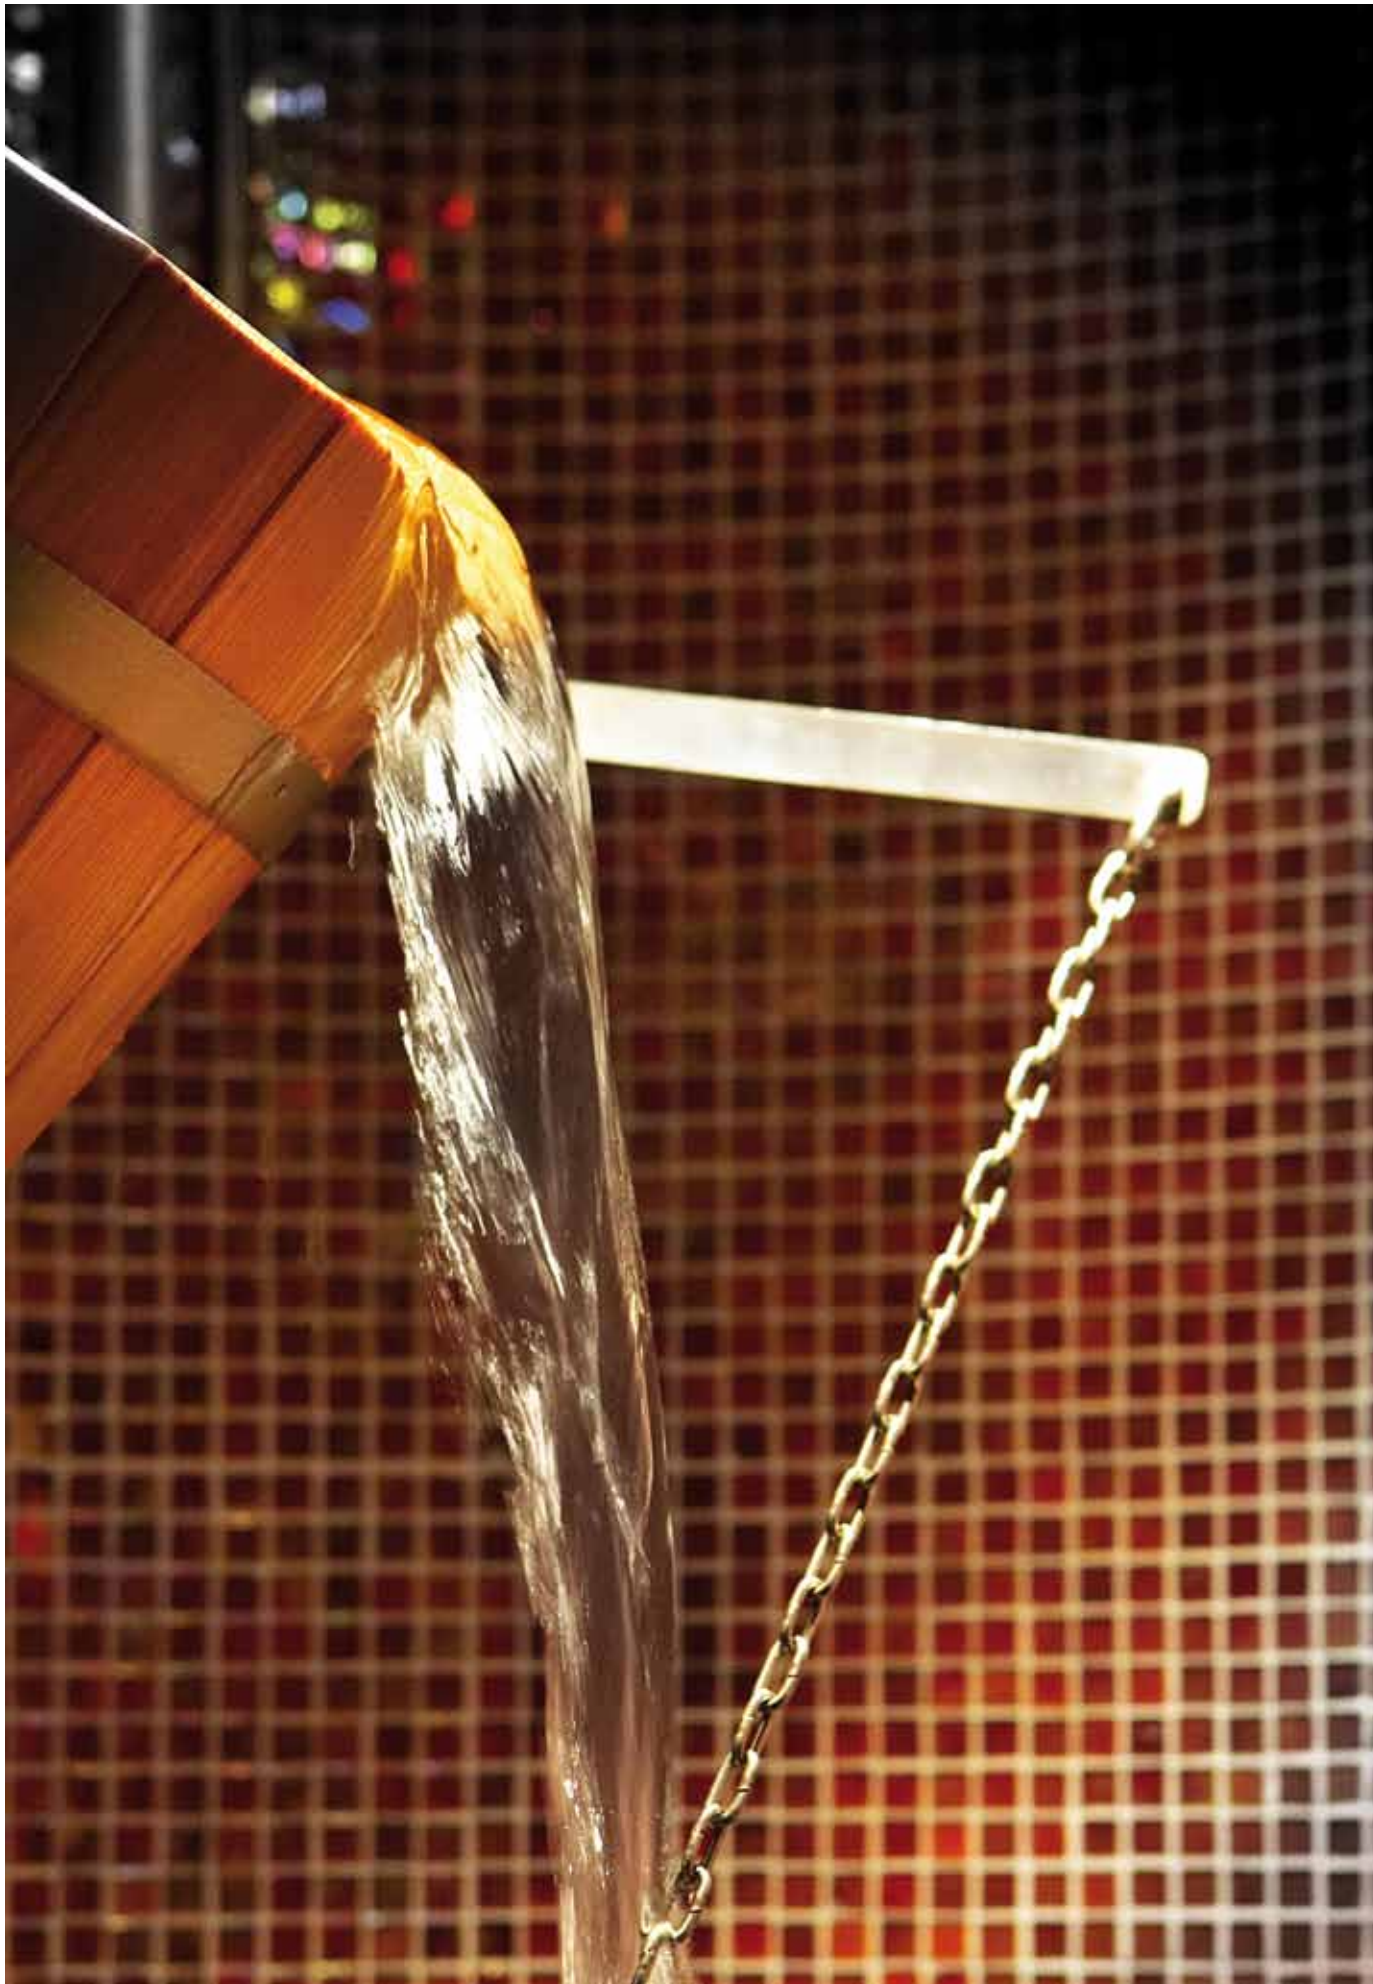

Cualquier ducha de Freixanet es sinónimo de frescor y bienestar. Sin embargo, a medida que nuestras duchas se combinan entre ellas, el resultado aumenta exponencialmente.

Los templos de duchas son equipos de gran atractivo y practicidad en un área wellness; por lo tanto, suelen contar con un flujo de usuarios continuo. Un factor que obliga a prestar gran atención a su fiabilidad. En este sentido, le ofrecemos toda la tranquilidad, dado que se trata de equipamiento especialmente preparado para responder a un uso intensivo.