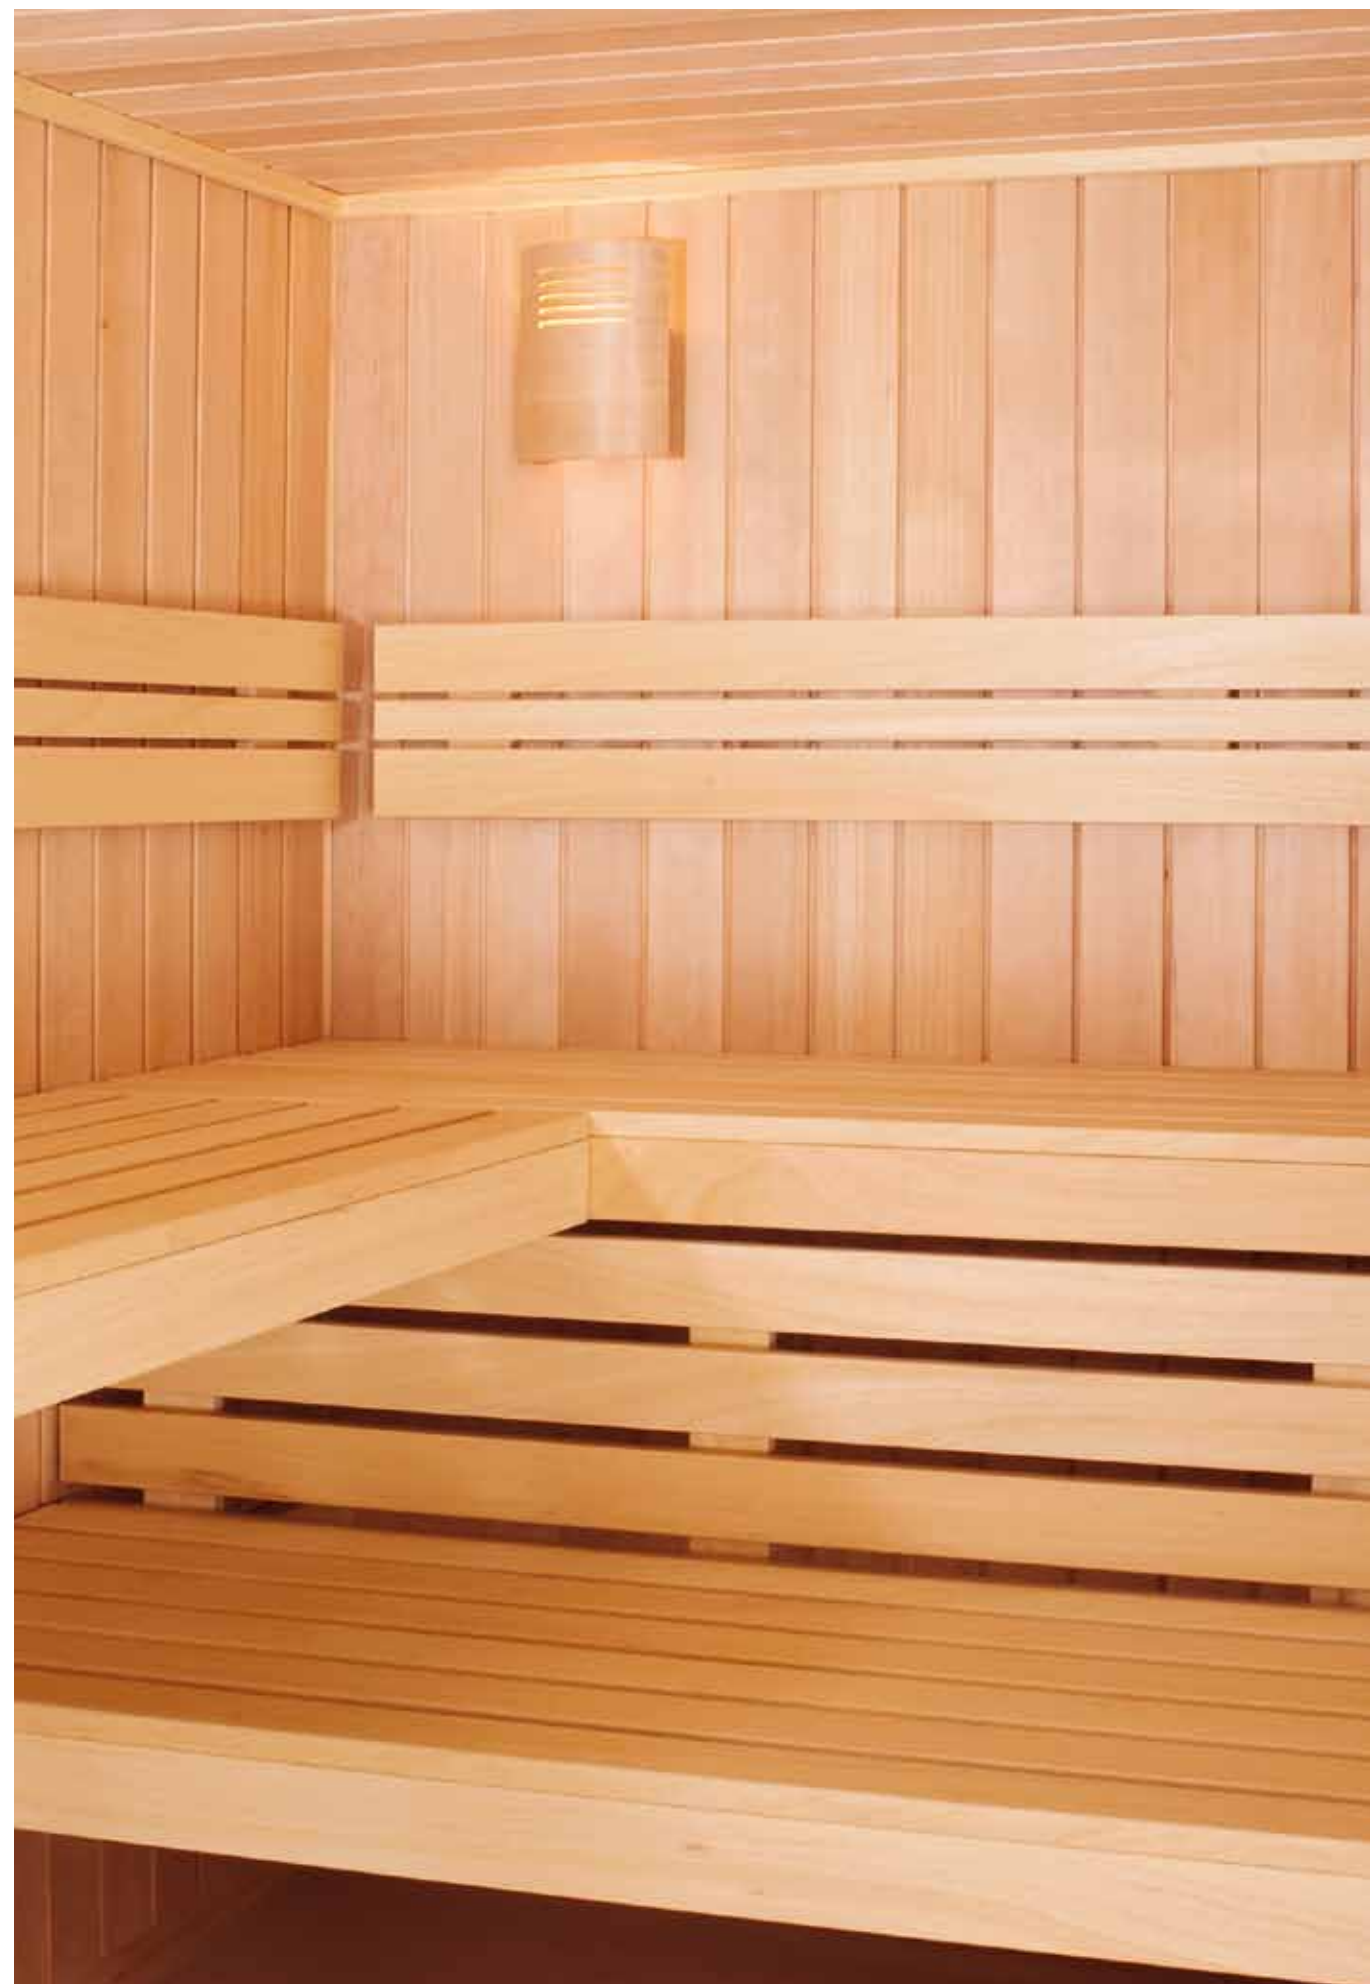

CABINAS DE INFRARROJOS

Si usted prefiere una temperatura más suave para su sauna o bien practica deporte, la cabina de infrarrojos es su sauna ideal, ya que, gracias al agradable calor que la caracteriza, ofrece numerosos beneficios para la salud. Entre otros, refuerza los sistemas inmunológico y cardiovascular, mejora la circulación sanguínea, relaja la tensión muscular, y reduce el estrés y la fatiga. Asimismo, es idónea para tratamientos terapéuticos.

El sistema de calefacción superficial de nuestras cabinas de infrarrojos está instalado directamente en el interior de las paredes. Esto supone una distribución ideal del calor, que se reparte uniformemente entre los usuarios a través de la madera. La fuente de radiación se oculta tras el revestimiento interior de madera, quedando perfectamente integrada en la propia estructura de la cabina.

SAUNA DE INFRARROJOS.
REVESTIMIENTO INTERIOR
EN ÁLAMO.