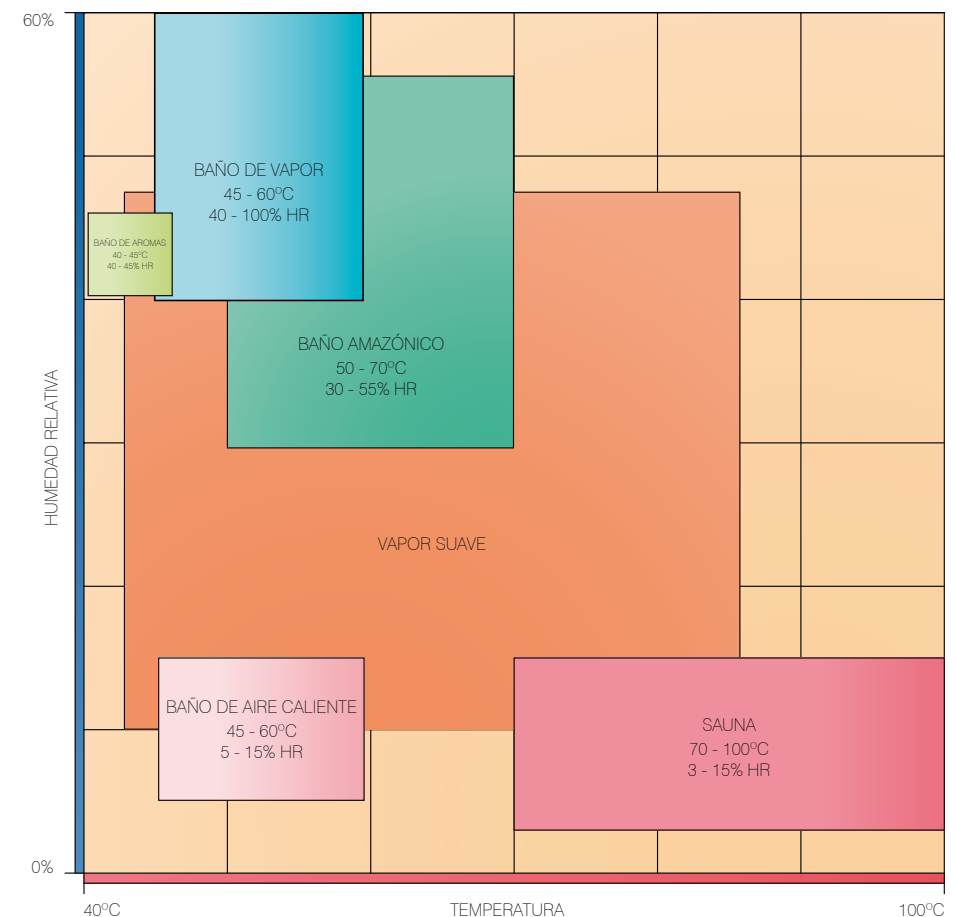

VAPOR SUAVE

Baño de vapor, baño de aromas, baño amazónico y baño de aire caliente, además del clásico baño de sauna. Con vapor suave se puede elegir entre cinco climas distintos para un mismo espacio. La humedad atmosférica y la temperatura se configuran automáticamente en función del tipo de baño escogido.

A modo de ejemplo, se puede optar por un baño de vapor a una temperatura entre 45°C y 60°C; para muchos la temperatura ideal para la toma de sauna.

Una fuente automática y continua de vapor asegura una humedad relativa constante. El resultado permite un disfrute más prolongado, ideal para los más mayores y también para niños. Por su parte, el sistema para perfumar el ambiente con aromas hará que el baño sea aún más especial.

Al finalizar el baño de sauna, se activará un dispositivo de secado automático de la madera, para su óptima conservación.

CALEFACTOR F1 VAPOR.
MÚLTIPLES BAÑOS EN
UN SOLO ESPACIO.

TIPOLOGÍAS DE BAÑOS
EN BASE A DISTINTAS
COMBINACIONES DE
TEMPERATURA
– HUMEDAD RELATIVA.