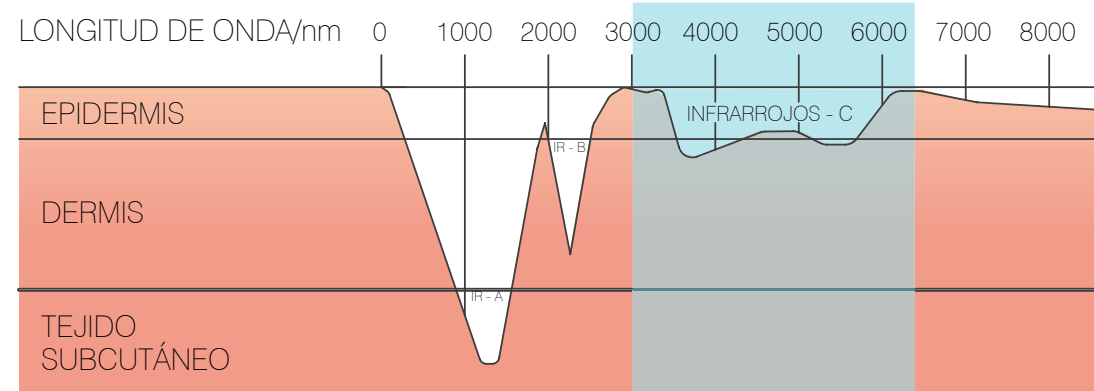

PROFUNDIDAD DE PENETRACIÓN EN LA PIEL DE LOS INFRARROJOS.

Las cabinas de infrarrojos pueden ser una alternativa saludable o un complemento de las saunas tradicionales. Si desea tener las dos opciones, le damos la oportunidad de disponer de la tecnología térmica de infrarrojos en su sauna como equipamiento adicional, para que pueda disfrutar de los beneficios de ambos sistemas. Una combinación especialmente indicada si usted practica deporte y quiere disponer de un modo sumamente agradable de relajar la musculatura después de entrenar.

Si su deseo es disfrutar de la agradable radiación de la tecnología de infrarrojos sin renunciar al diseño ni a la calidad que caracterizan nuestras saunas, ésta es la solución que está buscando.