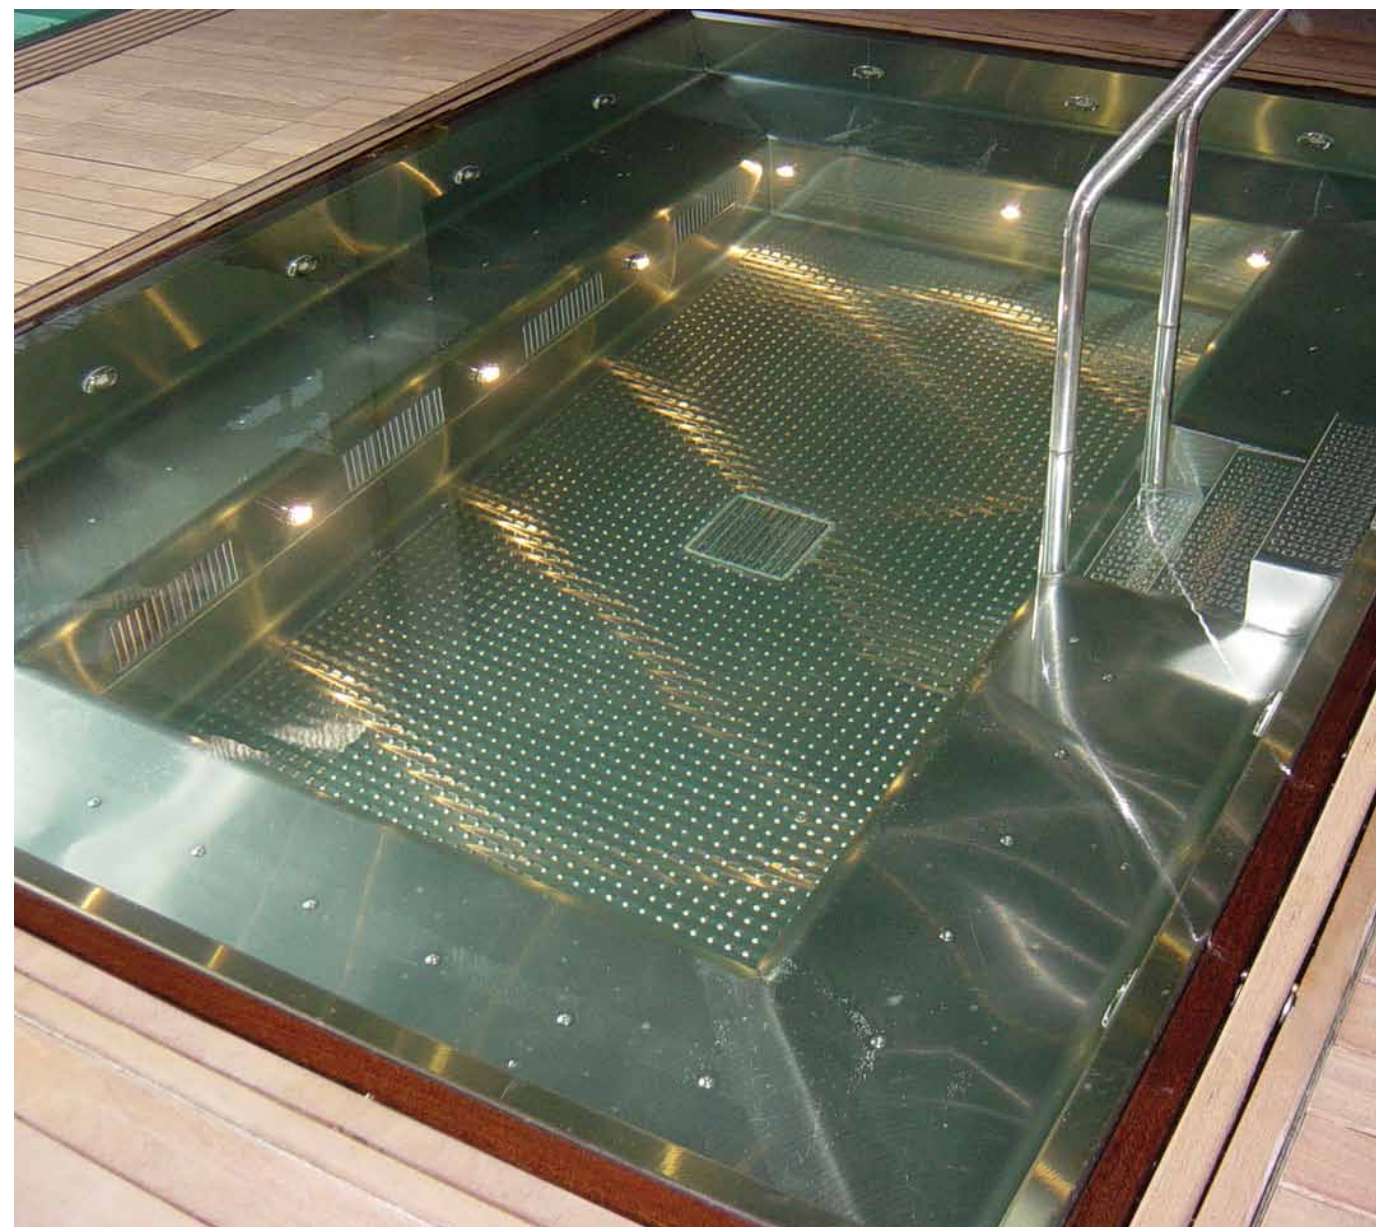

SPAS

Con nuestros spas, podrá sentir la incomparable sensación que ofrece el agua en movimiento y disfrutar de un diseño exclusivo.

Luces, formas y colores se unen en atractivos spas, para que los beneficios del hidromasaje le lleguen a través del relax que proporciona el agradable masaje del agua.

Sin duda, nuestro spa de acero inoxidable es el gran protagonista. El equipo técnico y de diseño de Freixanet fusiona la tecnología más avanzada y el diseño más vanguardista para crear un concepto de spa diferente, el cual ya destaca a simple vista por su calidad e imagen innovadora.

SPA DE ACERO
INOXIDABLE. HOTEL
LA FLORIDA (BARCELONA).

SPA DE ACERO
INOXIDABLE. HOTEL ARTS
(BARCELONA).