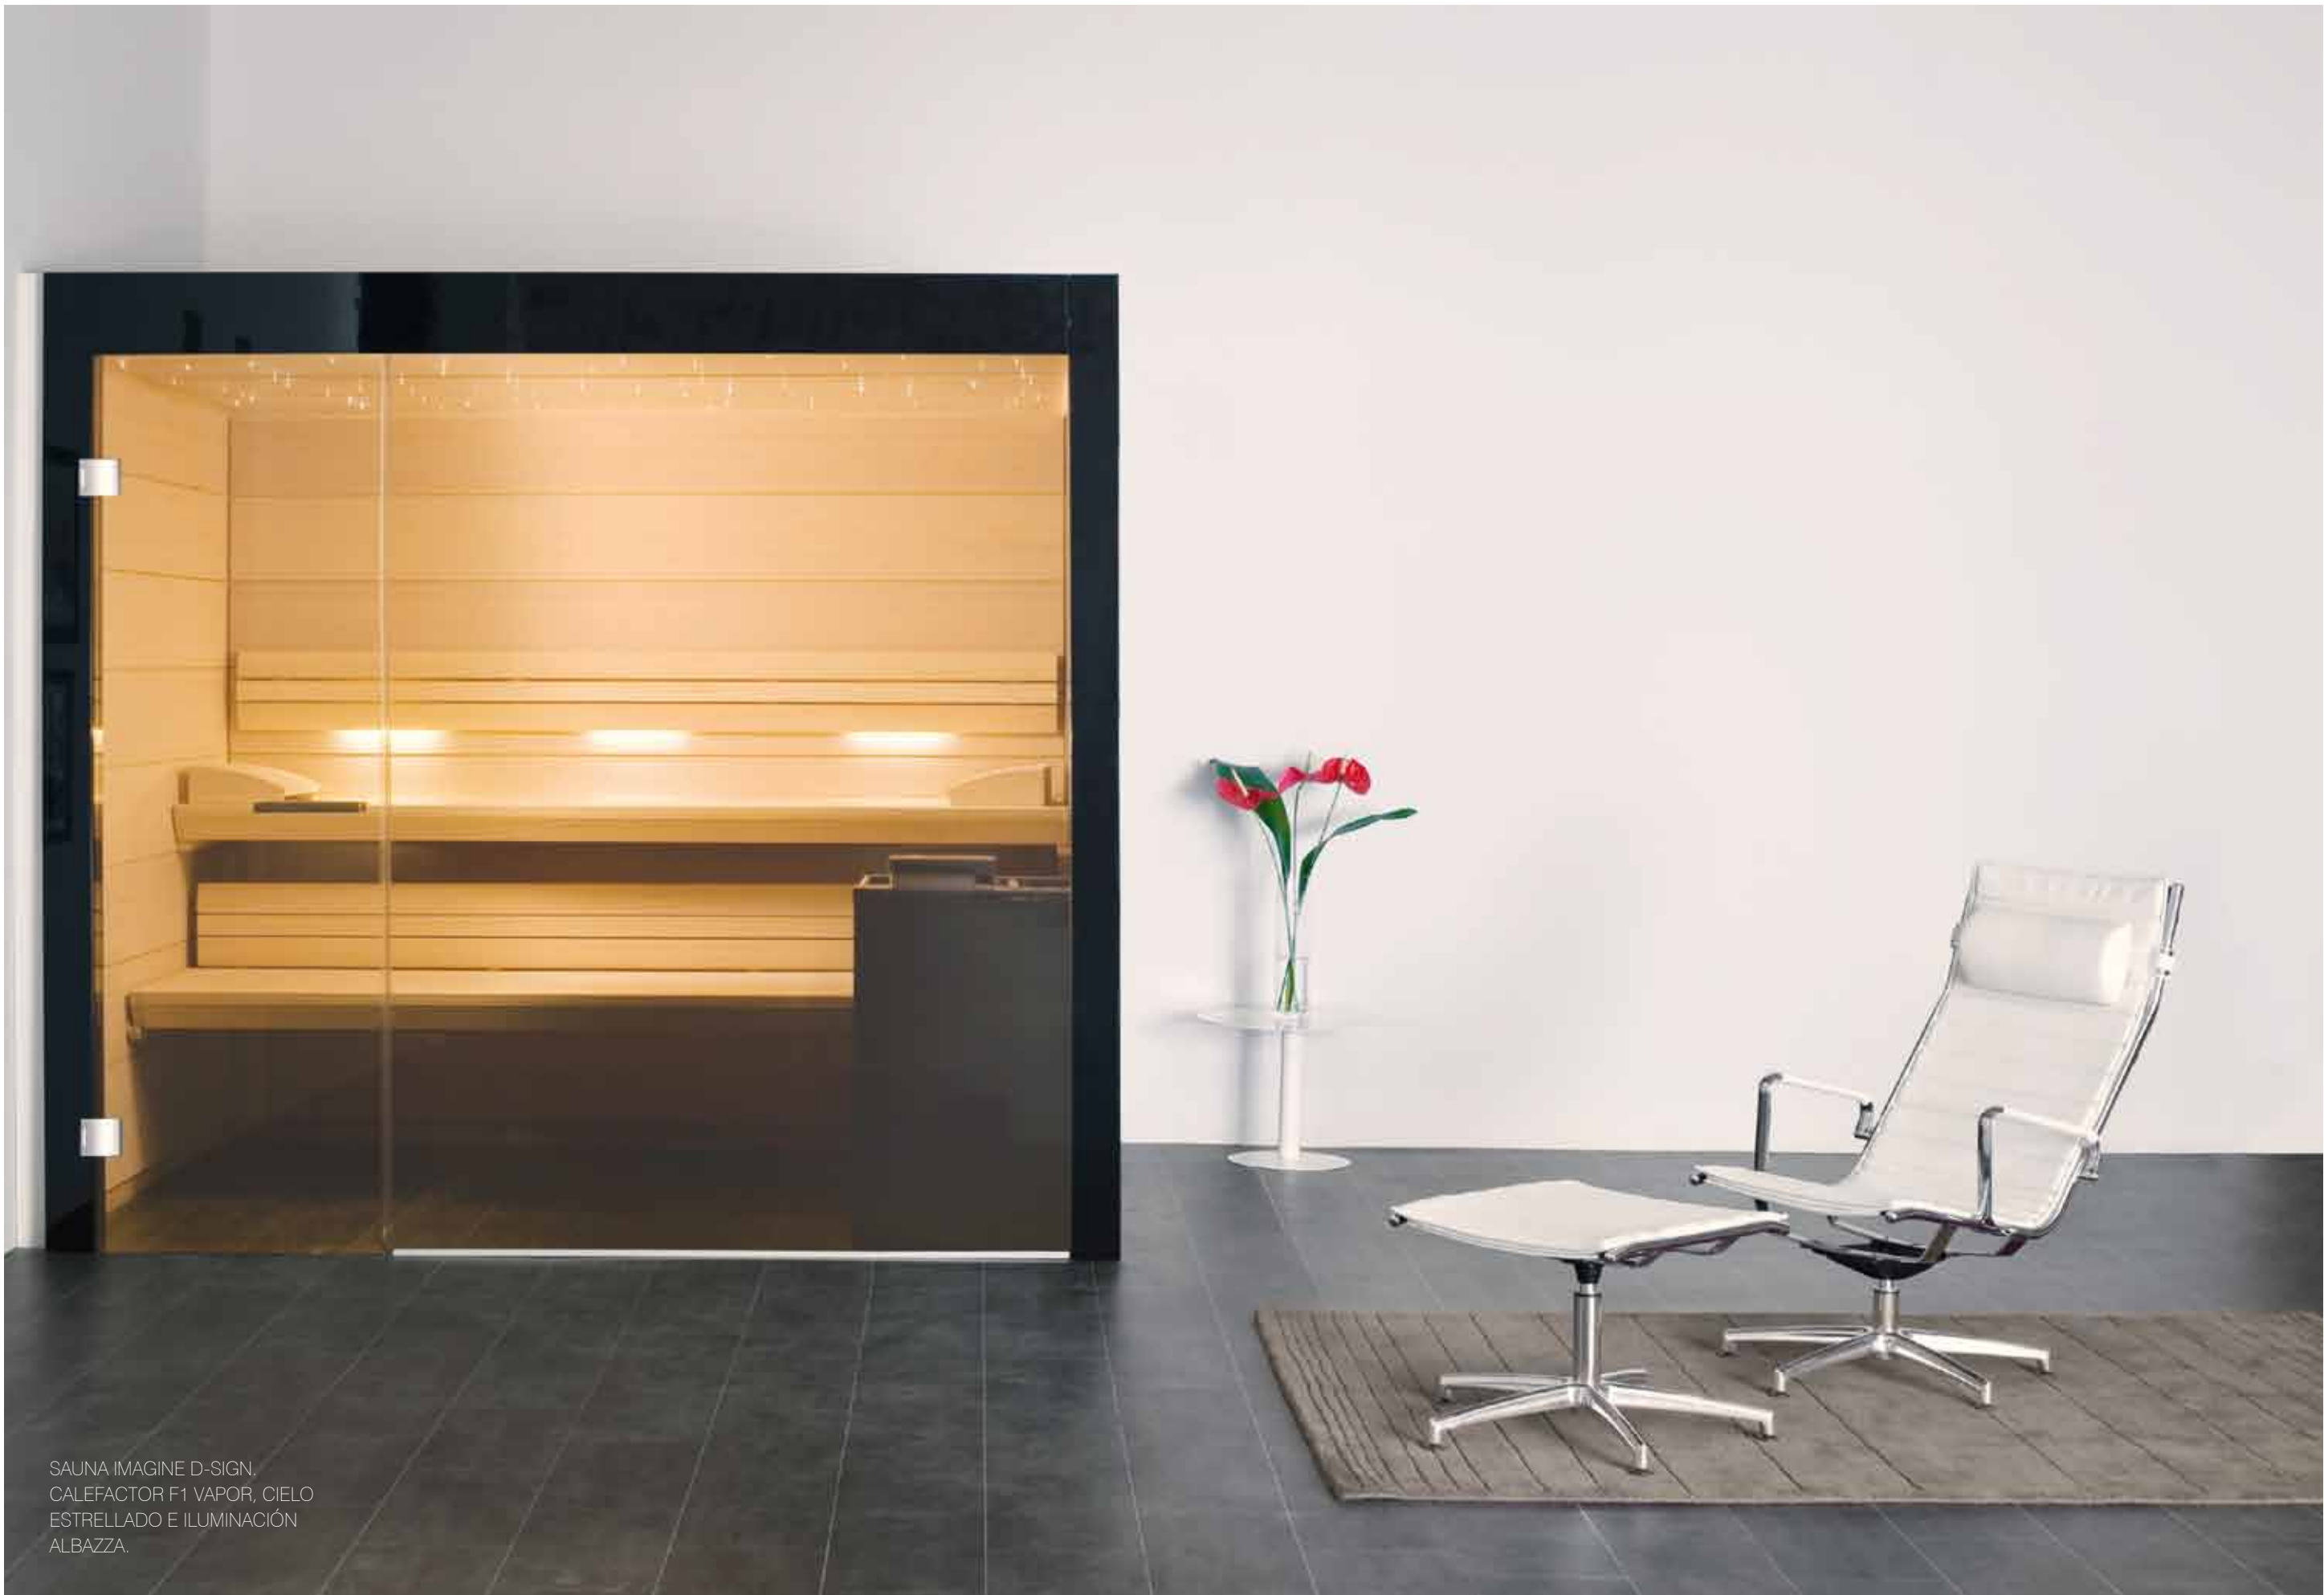

SAUNA IMAGINE.
REVESTIMIENTO INTERIOR
EN PANELES DE HEMLOCK.

SAUNA IMAGINE.
CALEFACTOR F1.

SAUNA IMAGINE.
ILUMINACIÓN ALBAZZA.

IMAGINE D-SIGN

Formas de gran belleza;
acabados exteriores de diseño
minucioso y exclusivo;
convivencia entre funcionalidad
e imagen; contrastes de
materiales de sumo atractivo.
Las bondades que inspira
la sauna IMAGINE D-SIGN son
ilimitadas, no se pueden expresar
con palabras.

El frontal de cristal confiere
una gran personalidad no sólo
a la sauna, sino que también
la extiende al resto del entorno
que la envuelve, resultando
una sofisticada ambientación
en la que fluye el diseño
y el bienestar.

SAUNA IMAGINE D-SIGN.
REVESTIMIENTO EXTERIOR
LACADO NEGRO PIANO,
SIN DIVISIONES, FRONTAL
DE CRISTAL.

SAUNA IMAGINE D-SIGN.
CALEFACTOR F1 VAPOR, CIELO
ESTRELLADO E ILUMINACIÓN
ALBAZZA.

El interior de la sauna IMAGINE D-SIGN está a la altura del exterior. Acabados anatómicos en todos los elementos, detalles que enfatizan la elegancia de la cabina, como por ejemplo la acogedora pared panelada de cerámica que arropa el calefactor. Compruebe cómo todo lo que le rodea desprende una imagen inigualable mientras disfruta de un baño de experiencias.