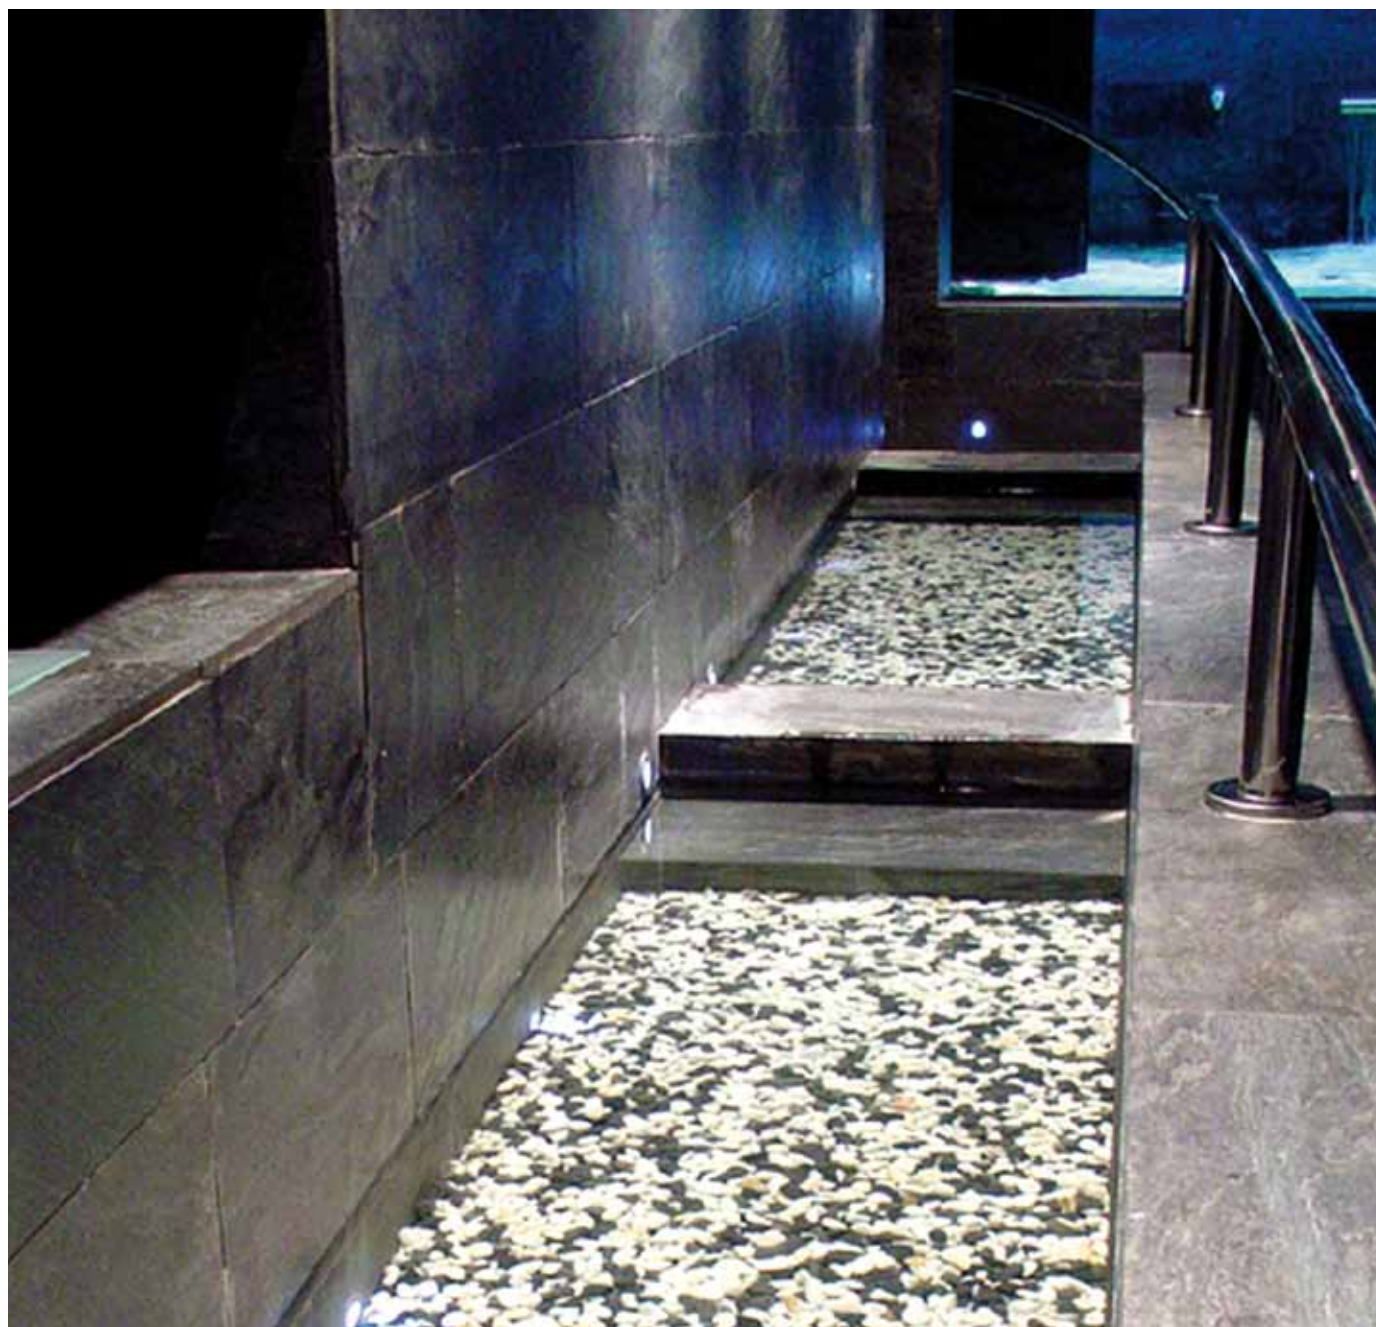

La especial sensibilidad del cuerpo humano a través de los pies está demostrada científicamente. Es por ello que nuestros caminos de sensaciones están especialmente diseñados para maximizar las más agradables sensaciones a través de este canal biológico.

La combinación de distintos materiales naturales (piedras planas, piedras cúbicas, tierra ondulada, etc.) transmite al cuerpo estímulos tan diferenciados como beneficiosos.