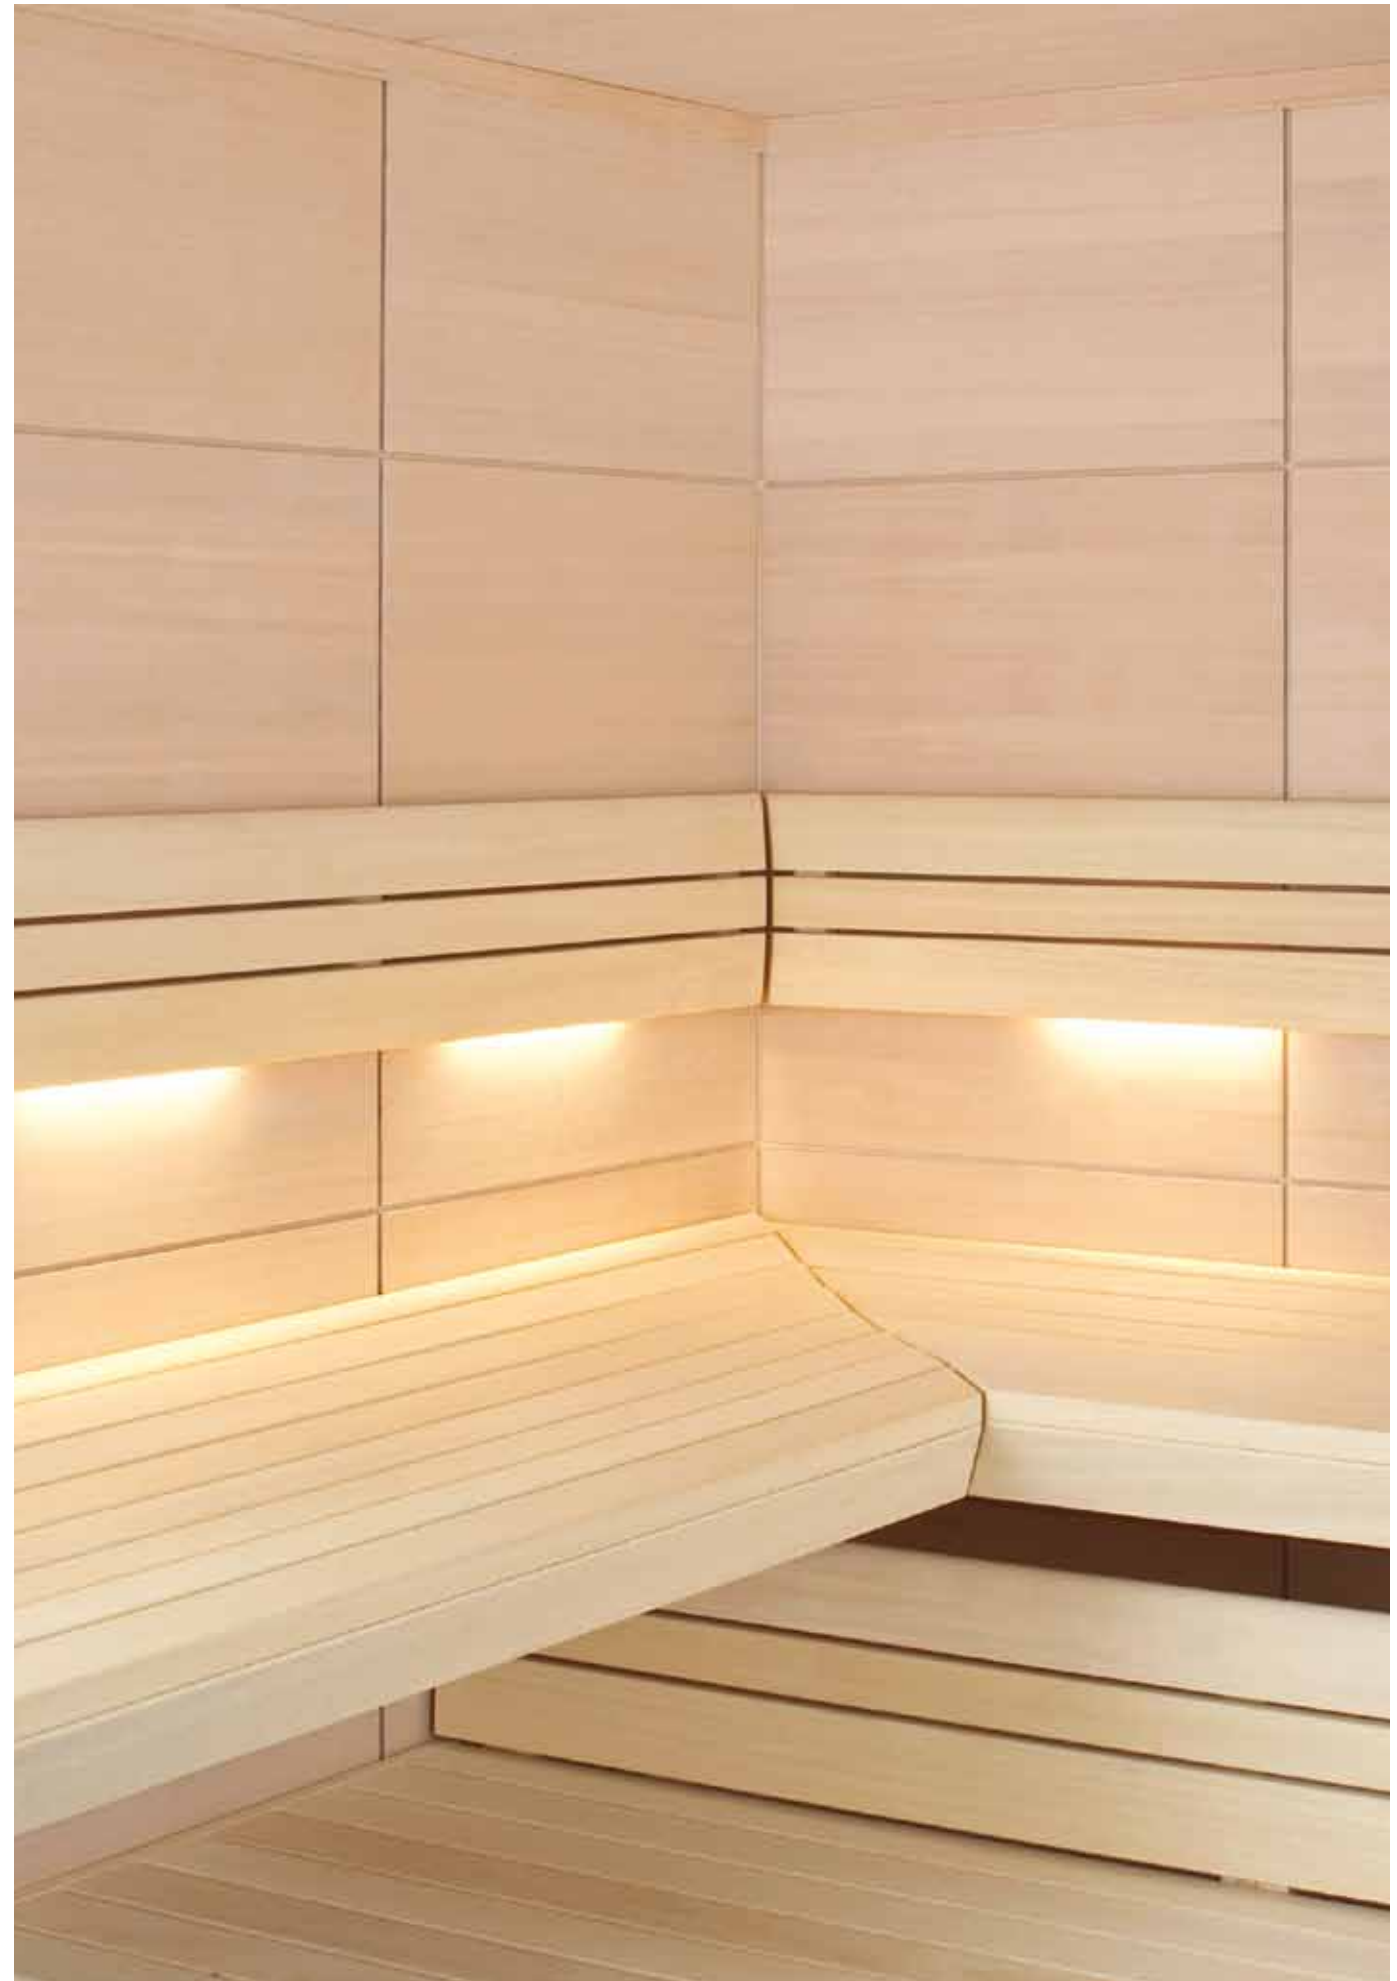

ILUMINACIÓN ALBAZZA

La iluminación especial ALBAZZA aporta grandes dosis de relajación al ambiente de la sauna. Desprendiendo una luz agradable y tenue, acentúa la tranquilidad que, de por sí, ya confieren las saunas de Freixanet.

Además, a efectos estéticos, ALBAZZA supone un auténtico lujo a la hora de realzar la belleza y elegancia de la sauna. La conjunción de la madera con el suave resplandor que se proyecta desde los respaldos ergonómicos hacia las paredes de la sauna se traduce en una escena de gran atractivo.

ILUMINACIÓN ESPECIAL
ALBAZZA.