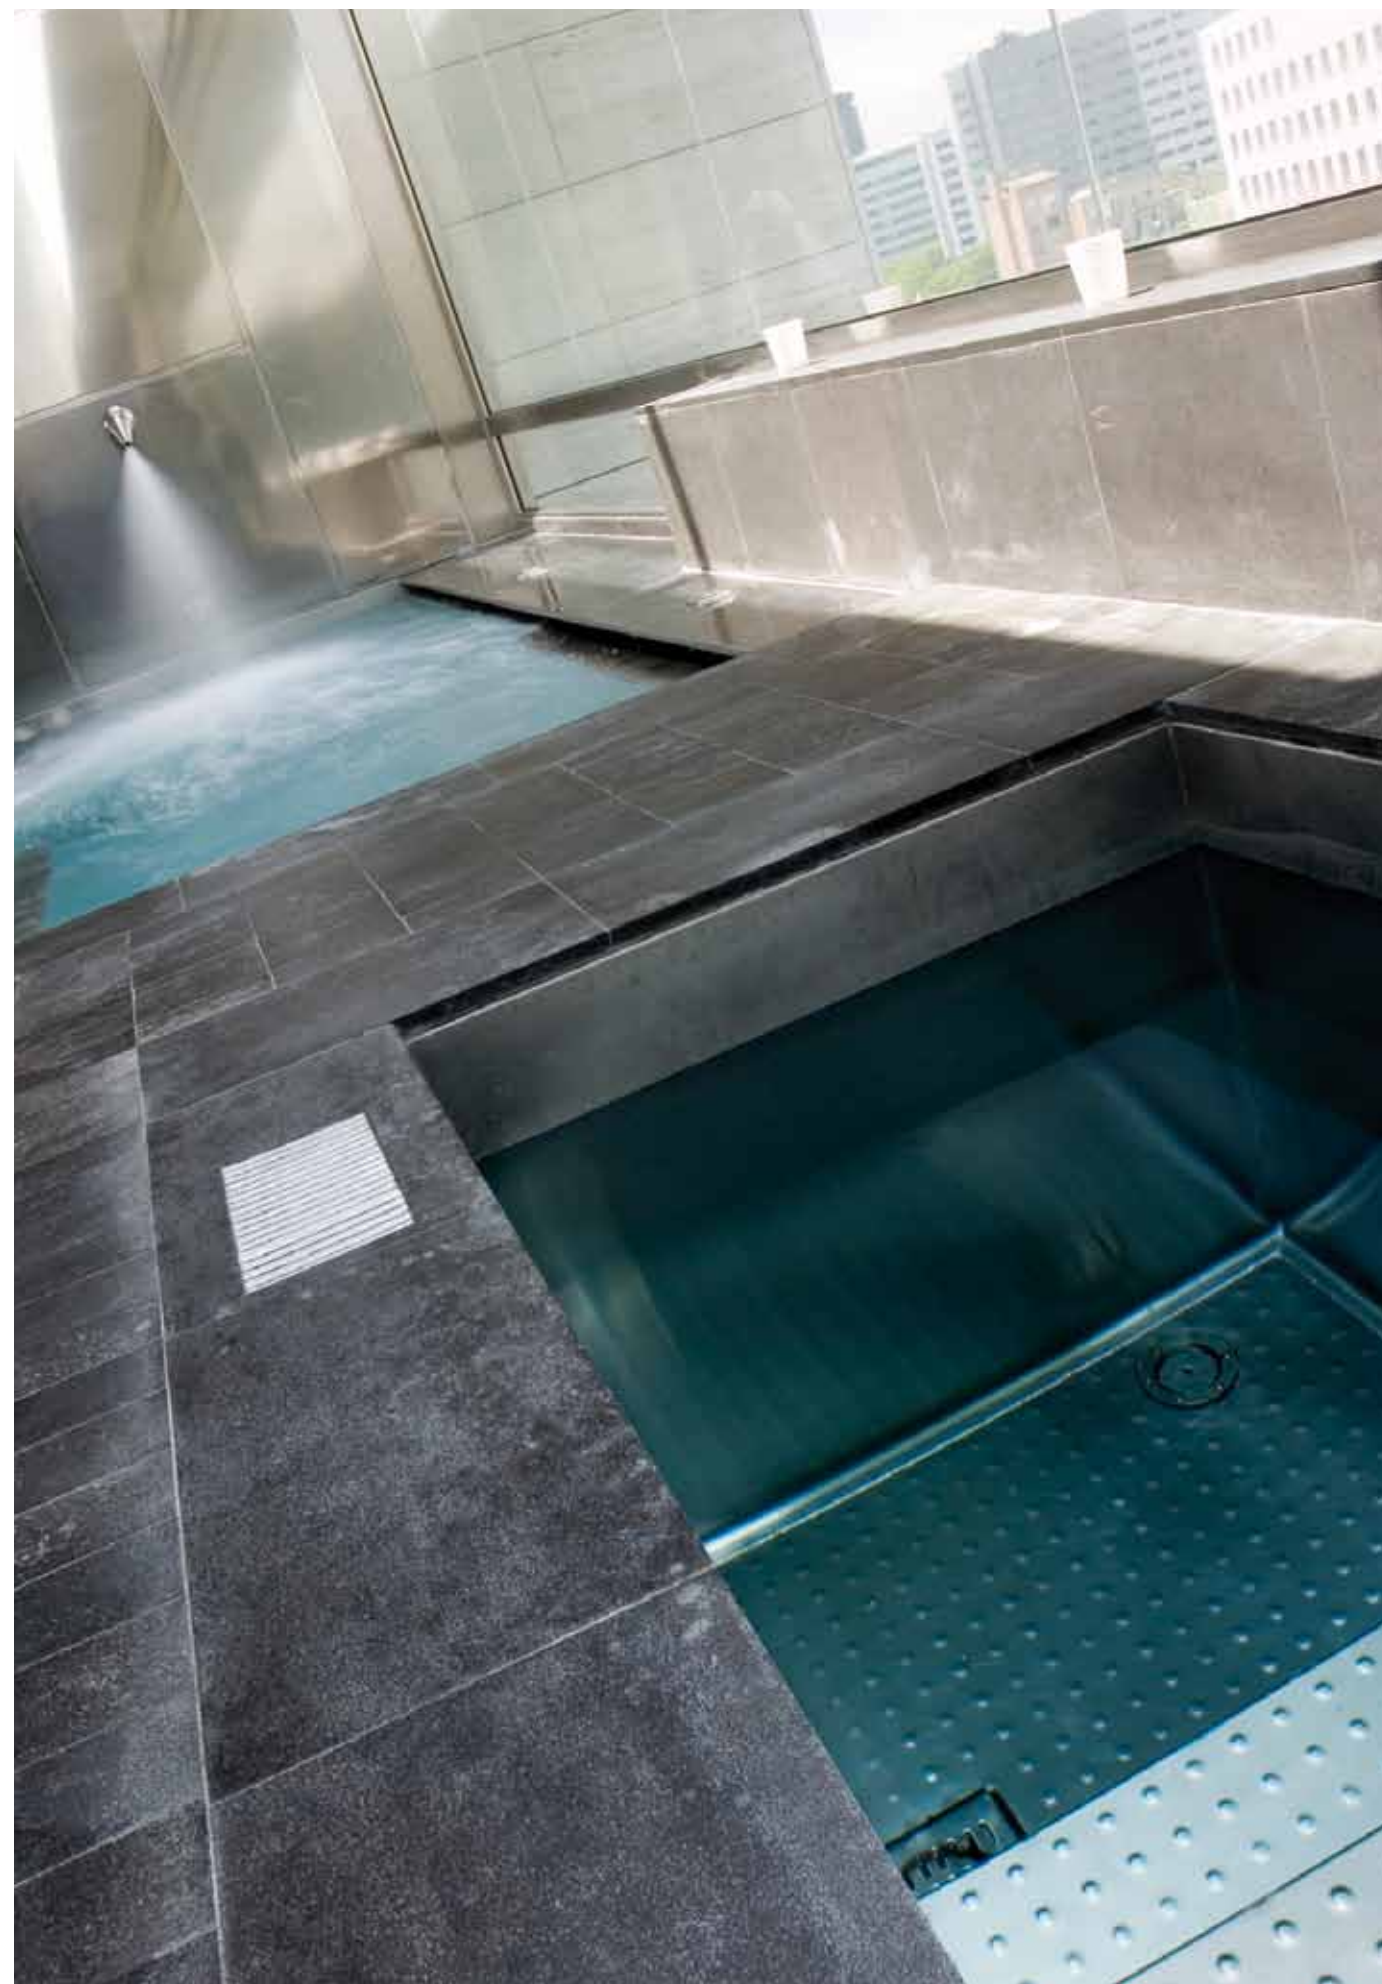

PILETAS DE AGUA FRÍA

La inmersión en una pileta de agua fría es ideal después de un tratamiento de calor, como por ejemplo un baño de sauna. Someter al cuerpo a un contraste de agua fría, a una temperatura aproximada de 13°C, activa la circulación sanguínea y crea una acción estimulante sobre los nervios periféricos.

Para intensificar aún más estos efectos puede jugar con el contraste de temperaturas, entre agua fría y caliente, integrando en el circuito otra pileta de agua caliente.

Nuestras piletas de agua fría se diferencian por su diseño y calidad. De acero inoxidable, acrílicas o construidas in situ, le harán disfrutar de una sensación de energía que le activará por dentro y por fuera.

PILETA DE AGUA FRÍA.
NH CONSTANZA
(BARCELONA).