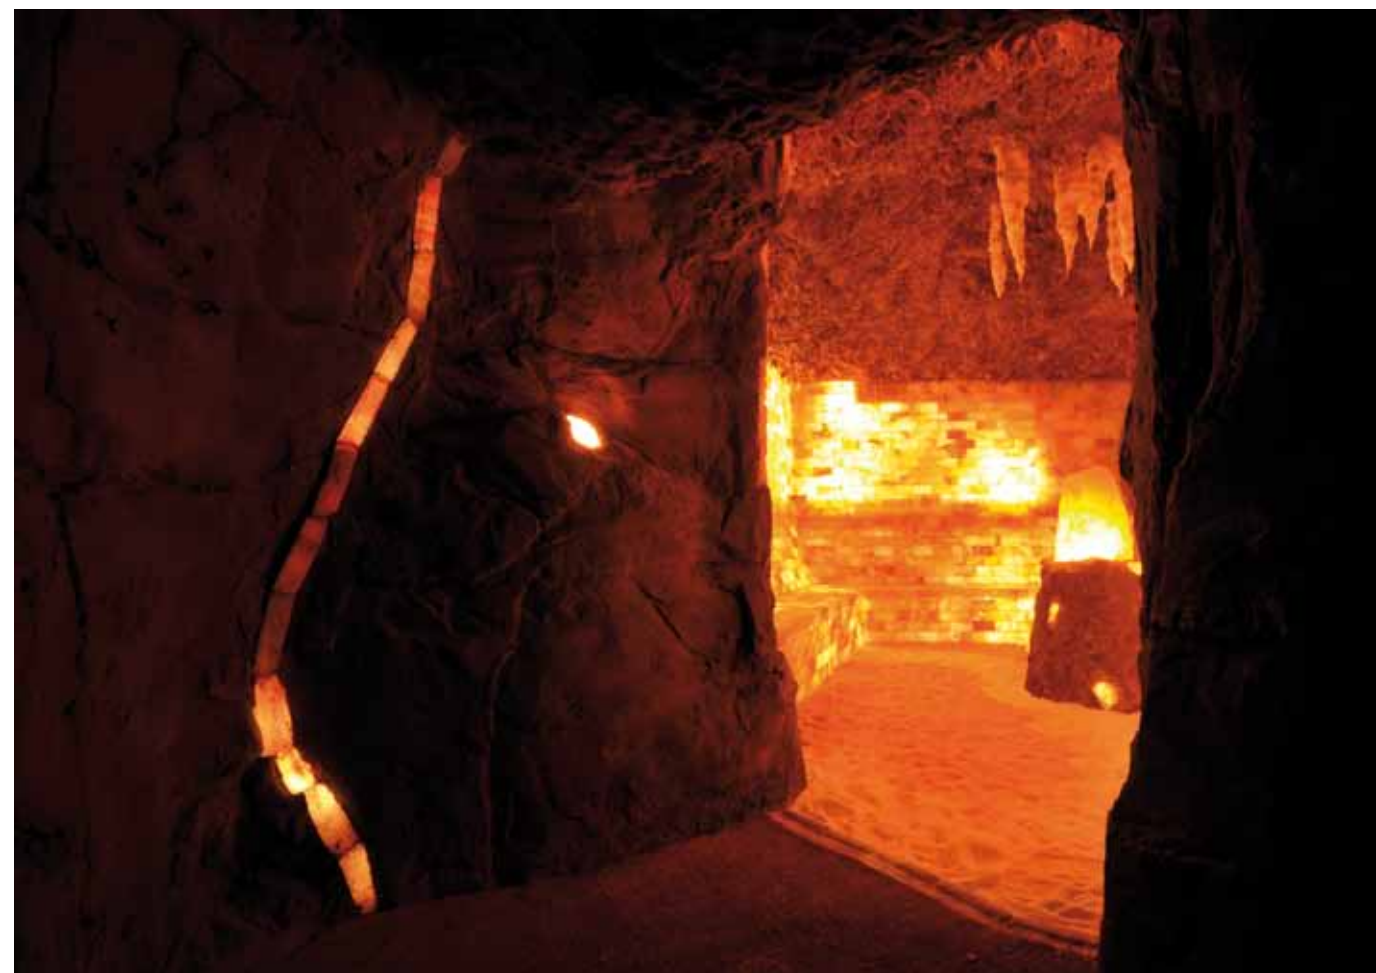

CABINAS DE SAL

El agua salada ha sido utilizada a lo largo de la historia con fines curativos. Recreamos ambientes marinos para que pueda experimentar el placer de sumergirse en un auténtico baño de mar, y gozar de todas las ventajas terapéuticas de la sal, la cual previene los desórdenes de las articulaciones, el estrés, la fatiga crónica y los problemas cardiovasculares, ayudando también a superar enfermedades cutáneas y respiratorias.

La cabina aporta iones negativos al cuerpo del usuario, los cuales son fuente de relajación y bienestar. La sensación de equilibrio, armonía y paz es sencillamente indescriptible.

CABINA DE SAL.
INSTALACIÓN EN
ESTABLECIMIENTO
HOTELERO.
HALOTHERMA®.