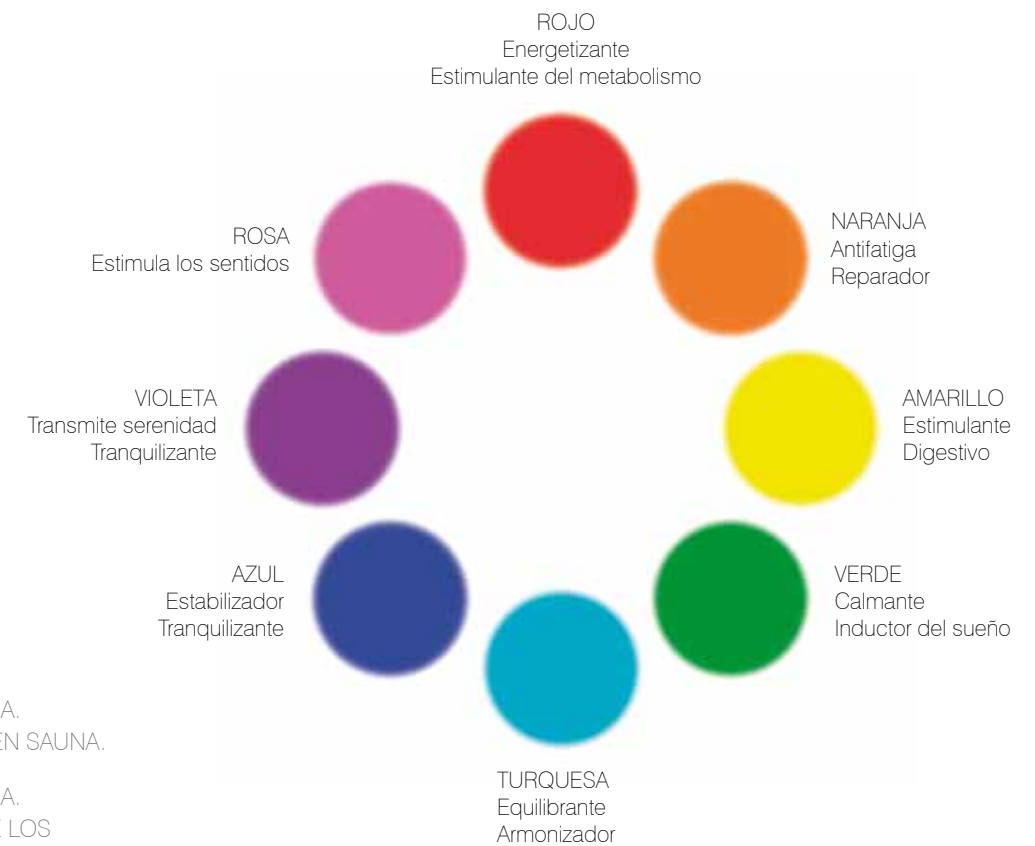

CROMOTERAPIA

El verde simboliza esperanza; el rojo, amor; el amarillo, inteligencia; y el azul, tranquilidad. A los colores se les atribuye una magia especial. Cada color despierta un estado anímico distinto. La energía se alimenta de la luz roja; la sonrisa nos aborda en los entornos amarillos; la relajación nos sobreviene con el verde; y los sueños nos invaden con el color azul. La sauna constituye un espacio único para percibir cada uno de estos efectos en su plenitud. Y, con cromoterapia, el bañista se sumerge en sus tonalidades preferidas a la vez que disfruta de una intensa toma de sauna. Los colores van alternándose, creando

tonalidades totalmente nuevas. Además, de forma opcional, puede completar nuestra cromoterapia con el dispositivo CROMHA, especialmente desarrollado para sauna y que produce un efecto tensor sobre la piel.

Otra opción para ensalzar el encanto de su sauna es BONALUMIA. Un innovador accesorio cuya función es proyectar un juego de cambio de colores continuo en la pared de la sauna. Sus efectos son inmediatos; sentirá una relajación rápida y profunda, que aún se acentúa más si se combina con músicas que evoquen espacios abiertos y tranquilos en medio de la naturaleza.

CROMOTERAPIA.
INSTALACIÓN EN SAUNA.

CROMOTERAPIA.
SEMÁNTICA DE LOS
COLORES.