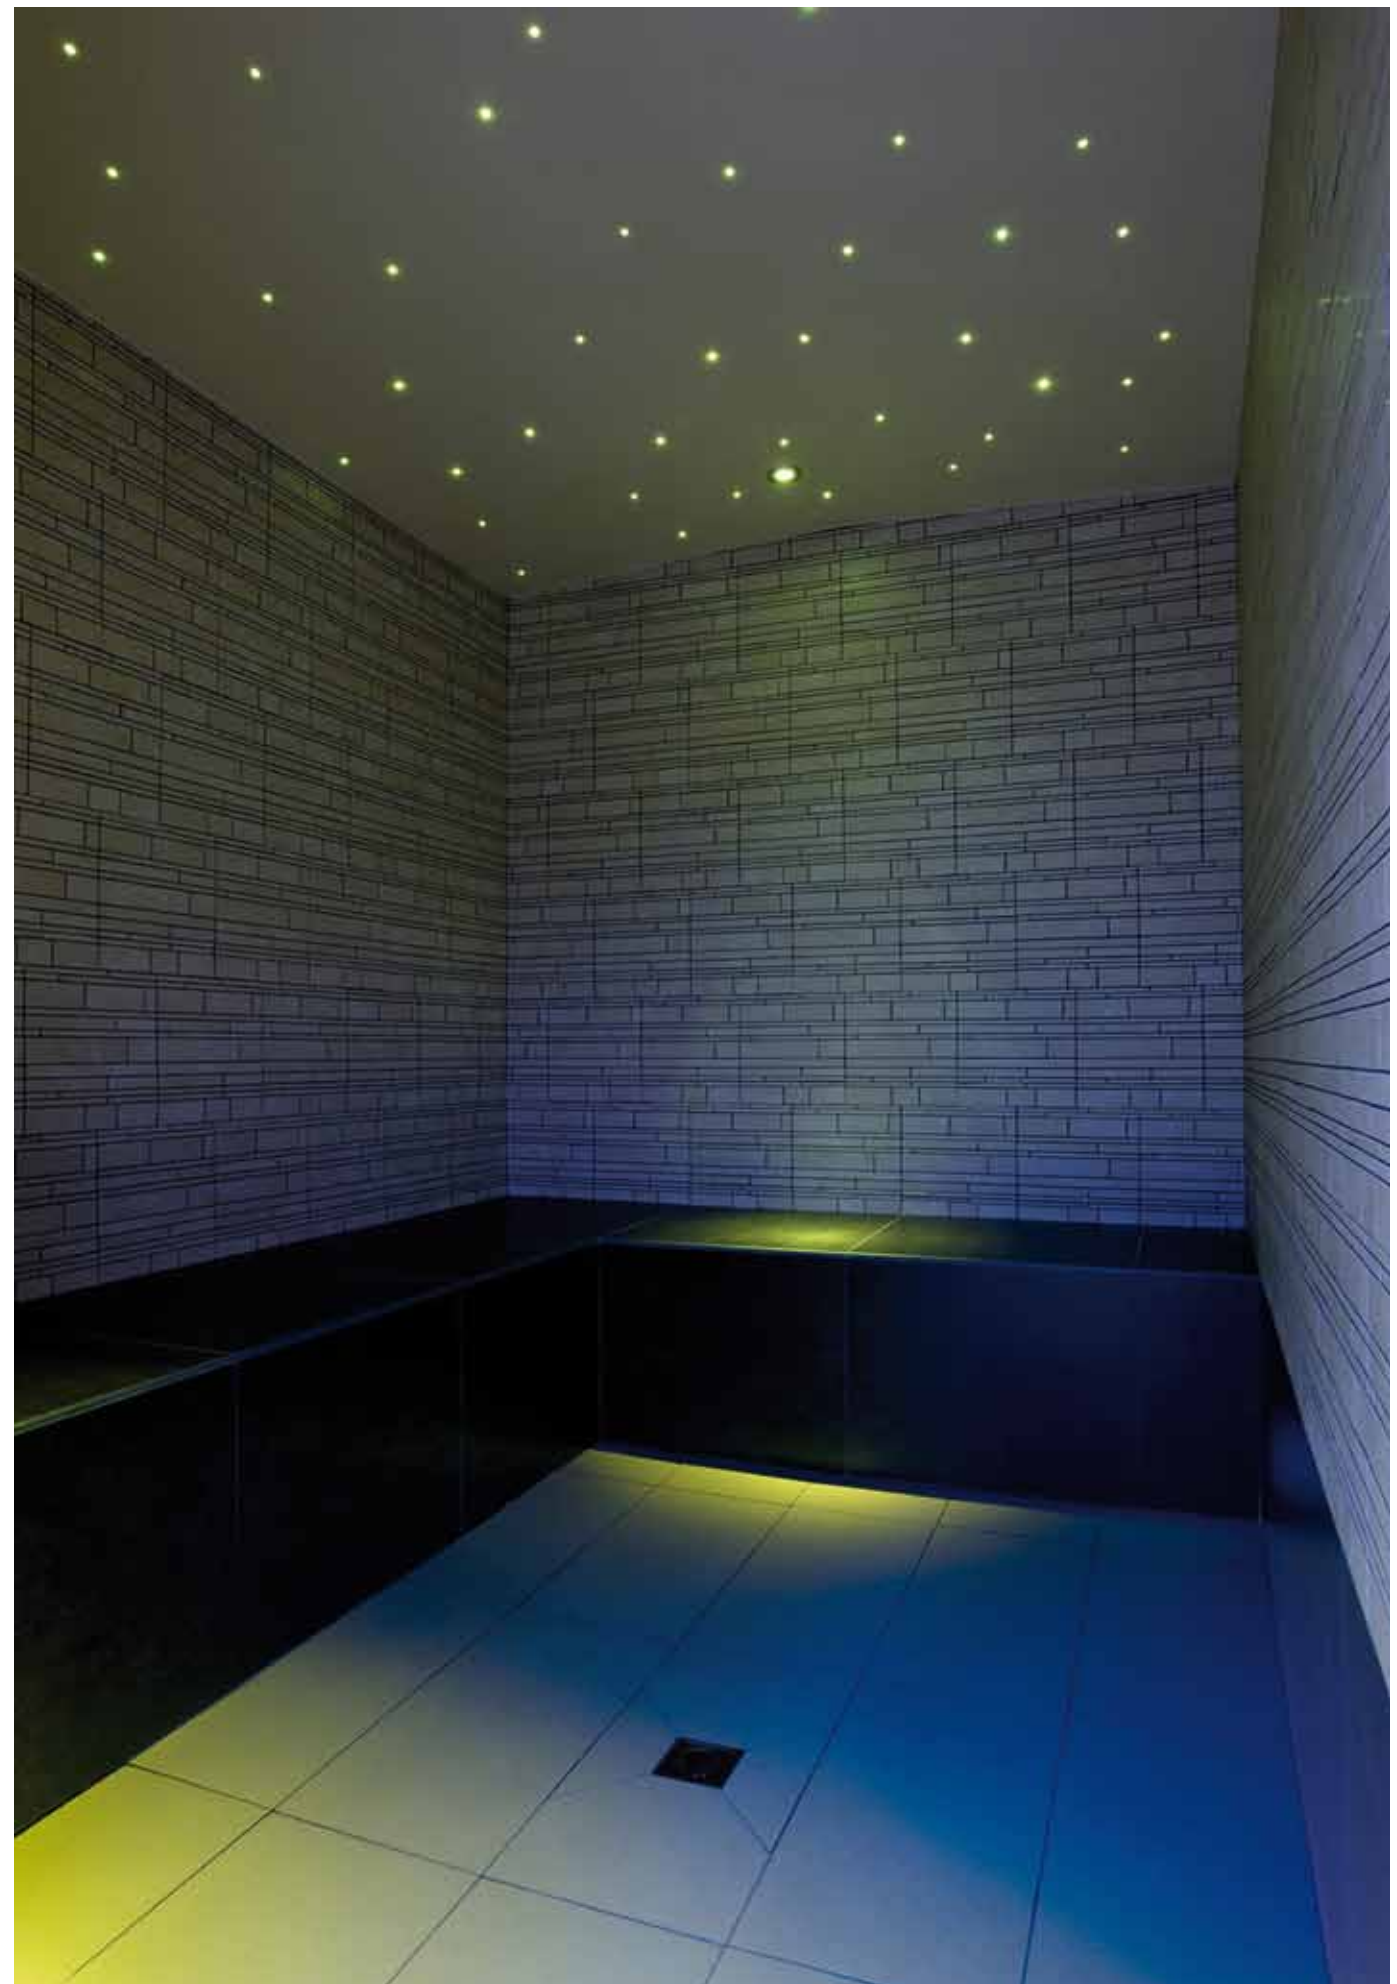

BAÑO DE VAPOR WELLPRO®

Con un diseño personalizado y elegantes acabados, además de unas características y funciones cuidadosamente estudiadas, el baño de vapor WELLPRO® se caracteriza por su gran variedad de modelos y adaptabilidad a todos los espacios, ya que gracias a nuestros expertos podemos crear baños de vapor únicos. Además, dispone de sorprendentes complementos para un baño especialmente gratificante.

Las paredes y techos, reforzados a ambos lados, presentan una estructura de máxima resistencia y de excelentes prestaciones en ambientes húmedos. Por otro lado, el revestimiento de las paredes ofrece infinitas opciones: mosaico, baldosa porcelánica, gres cerámico, granito...

BAÑO DE VAPOR
WELLPRO®. NH CIUTAT
DE MATARÓ (MATARÓ,
BARCELONA).