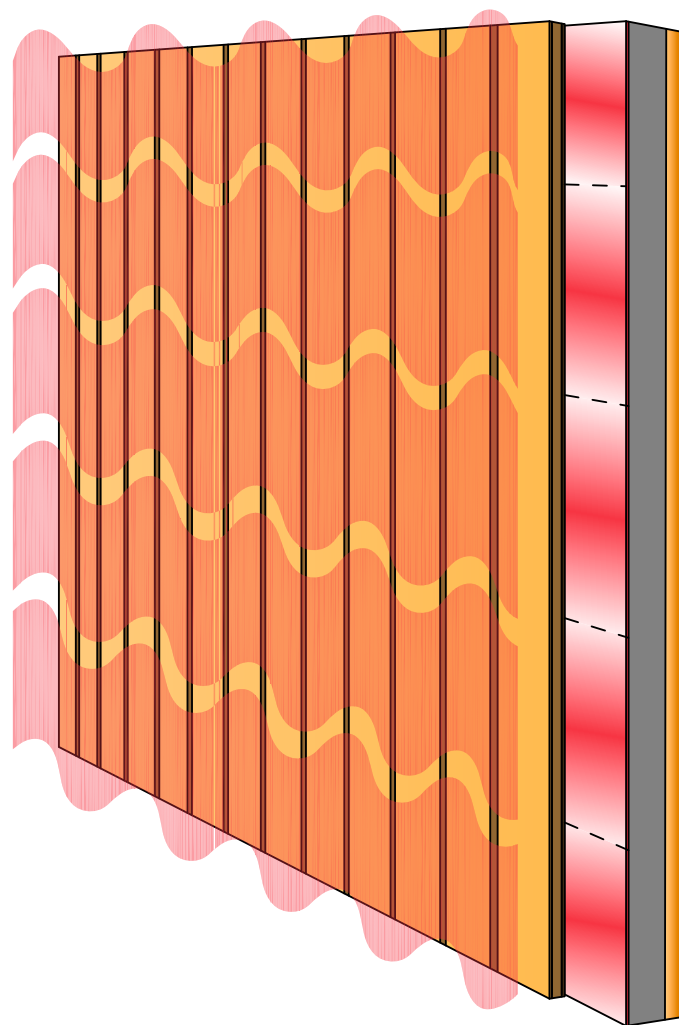

SISTEMA DE RADIACIÓN DE INFRARROJOS TRAS REVESTIMIENTO INTERIOR DE MADERA.