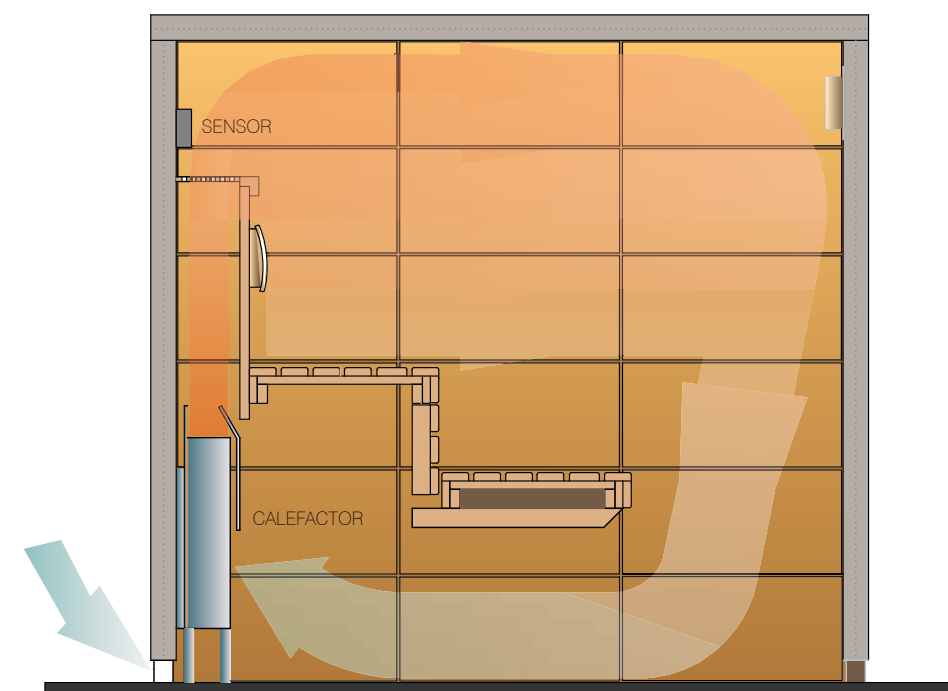

CALEFACTOR SUBLIMA

El calefactor SUBLIMA es más pequeño en cuanto a dimensiones, pero no en prestaciones. Gracias a su colocación, bajo el banco de la sauna, ganará en espacio y seguridad.

Un total de 15 kg de piedras de olivino consiguen un reparto uniforme de la temperatura y un clima especialmente agradable. Dispone de una tapa de infusión empotrada en el revestimiento del banco, para verter el agua sobre las piedras y provocar así el golpe de vapor (löyly).

Es perfecto para las saunas que requieren un uso muy intensivo o con gran afluencia de gente, ya que queda más protegido.

INTERIOR DE SAUNA CON
CALEFACTOR SUBLIMA.

EL CALEFACTOR SUBLIMA
GARANTIZA UN REPARTO
UNIFORME DEL CALOR.